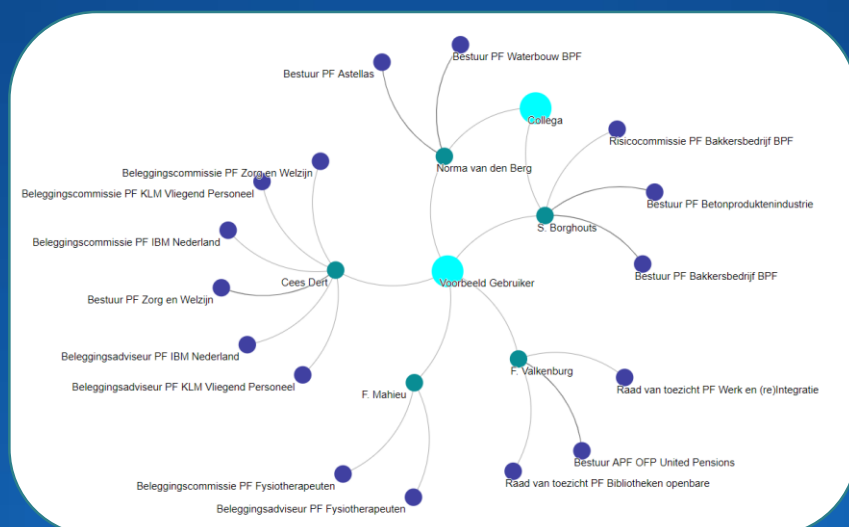

Daarnaast is het mogelijk om uw eigen netwerk en het netwerk van uw collegae visueel weer te geven in de Exelerating Network Graphs. Deze verbindingen zijn alleen voor u en uw collegae weer te geven.

De module helpt bij het geven van een antwoord op de volgende vragen:

## Eenvoudig in gebruik

1. Geef aan welke professionals binnen de institutionele in uw netwerk zitten.

2. Bekijk hoe u of uw team is verbonden met een pensioenfonds

IBM Nederland - Pension Fund - **Following**

|                                |               |
|--------------------------------|---------------|
| Name:                          | IBM Nederland |
| Country:                       | NL            |
| Type:                          | Pension Fund  |
| AUM:                           | € 5,301 M     |
| # People in your Network:      | 1             |
| # People in your Team Network: | 1             |

Cees Dert → Voorbeeld Collega

Website
Documents

3. Plot uw eigen netwerk en het netwerk van uw team met Exelerating Network Graphs

Exelerating is an independent Analytics Company that uses advanced benchmarking, algorithms and business analytics to aid pension funds, asset managers, insurance companies and consultants for data driven market research and products